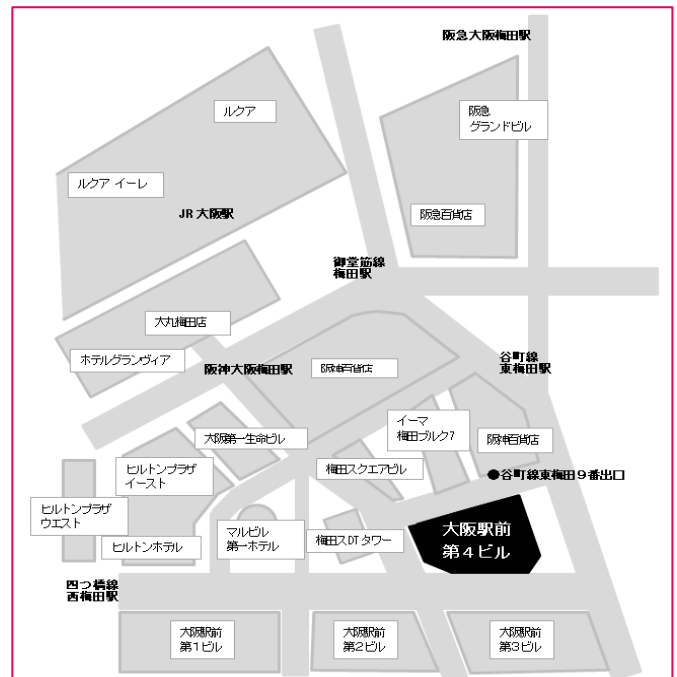

## ▼試験方式

IBT(Internet Based Test・インターネット経由での試験)

☑ 受験者ご本人のコンピュータでご受験いただく試験になります。

## ▼受験環境(受験できる場所)

プライバシーが配慮され受験に適した環境であれば、どこでも可(公共スペースは不可)

イング梅田校 大阪市北区梅田 1-11-4 駅前第4ビル2F

講座のお問合せ・お申込み

TEL : 06-6773-9186 (天王寺校)